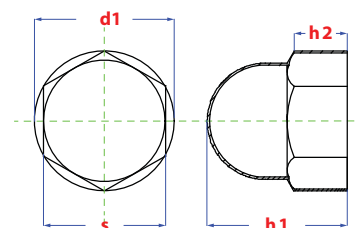

PROTECTION CAP FOR HEXAGON BOLT / NUT  
 AFDEKKAP VOOR ZESKANTBOUT / -MOER  
 CAPUCHON POUR VIS / ÉCROU HEX.  
 SCHUTZKAPPEN FÜR SECHSKANTSCHRAUBEN / -MUTTERN

<b>material</b> : Synthetic	<b>materiaal</b> : Kunststof	<b>matière</b> : Synthétique	<b>Werkstoff</b> : Kunststoff
<b>type</b> : Standard	<b>type</b> : Standaard	<b>type</b> : Standard	<b>Typ</b> : Normalmaß
<b>surface</b> : black RAL 9005	<b>oppervlak</b> : zwart RAL 9005	<b>surface</b> : noir RAL 9005	<b>Oberfläche</b> : schwarz RAL 9005

Technical properties - Technische gegevens - Données techniques - Technische Daten

	ART. CODE	EAN	BOX	d1	h1	h2	s	RAL
SW 10	AFD004N00006090055	5410439141871	100	12,9	13	6,0	10	9005
SW 13	AFD004N00008090055	5410439107235	100	16,8	15	7,5	13	9005
SW 17	AFD004N00010090055	5410439134972	100	21,3	19,5	9,0	17	9005
SW 19	AFD004N00012090055	5410439134989	100	23,6	21,5	11,0	19	9005
SW 22	AFD004N00014090055	5410439141604	100	26,8	23,7	12,3	22	9005
SW 24	AFD004N00016090055	5410439135092	100	29,8	27	14,0	24	9005
SW 30	AFD004N00020090055	5410439135108	100	37,4	33,2	17,0	30	9005

Technical properties - Technische gegevens - Données techniques - Technische Daten

	ART. CODE	EAN	BOX	d1	h1	h2	s	RAL
SW 8	AFD004N00005090105	5410439150439	100	10,9	9,5	5,0	8	9010
SW 10	AFD004N00006090105	5410439141543	100	12,9	13	6,0	10	9010
SW 13	AFD004N00008090105	5410439141888	100	16,8	15	7,5	13	9010
SW 17	AFD004N00010090105	5410439141895	100	21,3	19,5	9,0	17	9010
SW 19	AFD004N00012090105	5410439141383	100	23,6	21,5	11,0	19	9010
SW 22	AFD004N00014090105	5410439141901	100	26,8	23,7	12,3	22	9010
SW 24	AFD004N00016090105	5410439141918	100	29,8	27	14,0	24	9010
SW 30	AFD004N00020090105	5410439141925	100	37,4	33,2	17,0	30	9010