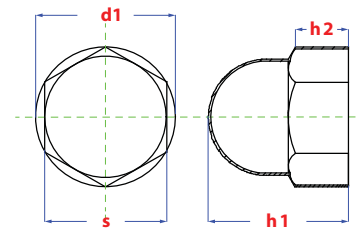

A

PROTECTION CAP FOR HEXAGON BOLT / NUT
AFDEKKAP VOOR ZESKANTBOUT / -MOER
CAPUCHON POUR VIS / ÉCROU HEX.
SCHUTZKAPPEN FÜR SECHSKANTSCHRAUBEN / -MUTTERN

material : Synthetic	materiaal : Kunststof	matière : Synthétique	Werkstoff : Kunststoff
type : Standard	type : Standaard	type : Standard	Typ : Normalmaß
surface : white RAL 9010	oppervlak : wit RAL 9010	surface : blanc RAL 9010	Oberfläche : weiss RAL 9010

Technical properties - Technische gegevens - Données techniques - Technische Daten

	ART. CODE	EAN	BOX	d1	h1	h2	s	RAL
SW 8	AFD004N00005090105	5410439150439	100	10,9	9,5	5,0	8	9010
SW 10	AFD004N00006090105	5410439141543	100	12,9	13	6,0	10	9010
SW 13	AFD004N00008090105	5410439141888	100	16,8	15	7,5	13	9010
SW 17	AFD004N00010090105	5410439141895	100	21,3	19,5	9,0	17	9010
SW 19	AFD004N00012090105	5410439141383	100	23,6	21,5	11,0	19	9010
SW 22	AFD004N00014090105	5410439141901	100	26,8	23,7	12,3	22	9010
SW 24	AFD004N00016090105	5410439141918	100	29,8	27	14,0	24	9010
SW 30	AFD004N00020090105	5410439141925	100	37,4	33,2	17,0	30	9010